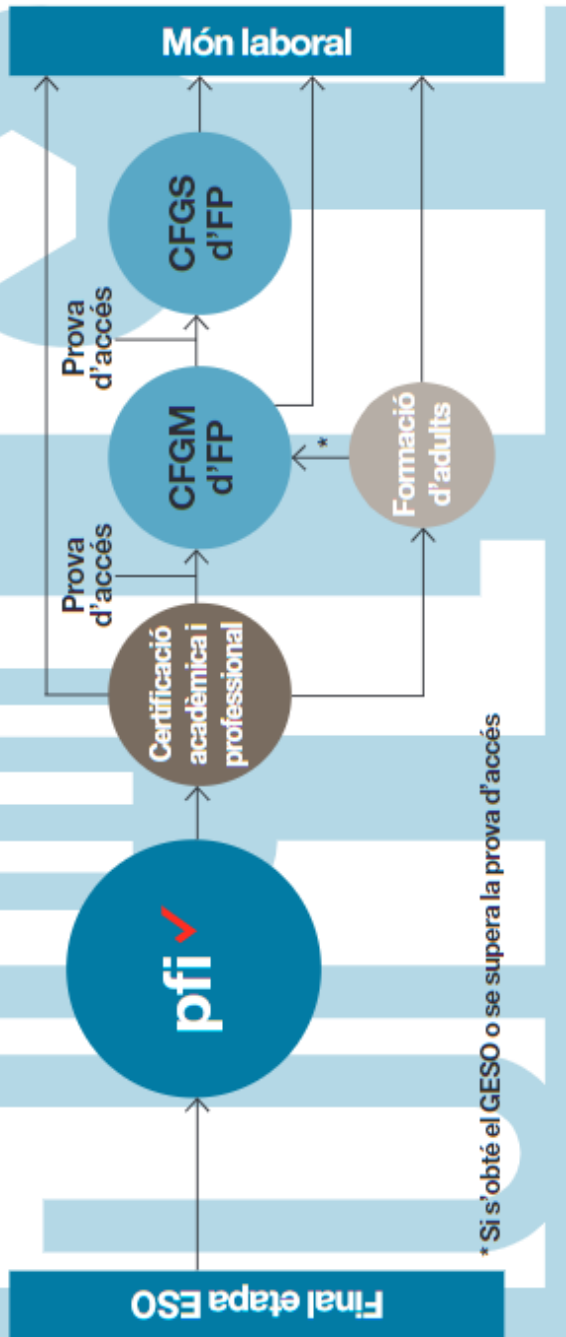

El teu itinerari...

Inicia
el teu itinerari
professional
els pfi
t'ho faciliten!

programes
de formació
i inserció

AUXILIAR DE PINTURA

INS

Santa Coloma de Farners .CAT

Av. Salvador Espriu, s/n
17430 Santa Coloma de Farners
T. 972 84 21 05

T'oferim

- Assessorament i orientació en el teu itinerari formatiu i professional.
- Iniciació en una professió de manera pràctica.

- Un primer contacte amb el món laboral

Què hi faràs

Formació professional: t'iniciaràs en les tasques corresponents a la professió que has escollit. Inclou pràctiques en empreses (180 hores).